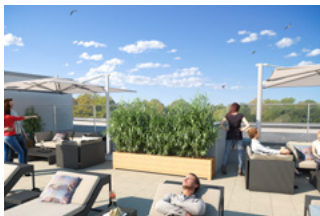

Vor allem aber punktet das elegante, halbrunde Bauwerk mit einer Top-Lage, nur wenige Schritte vom Strand und der Promenade entfernt. Gleichzeitig ist es nicht weit zum Stadtzentrum und damit zu zahlreichen Einkaufsmöglichkeiten und touristischen Attraktionen.

In direkter Nachbarschaft entstand die Villa Godewind: ein Wohn- und Geschäftshaus mit 2 Eigentumswohnungen und einer Gewerbeinheit im Erdgeschoss.

Unter dem Ostseehimmel

Offene Raumgestaltung

Echte Genuss-Lage